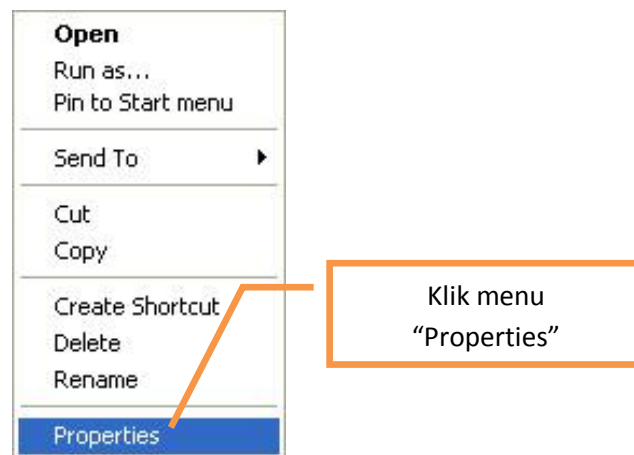

1. Buka lokasi instalasi Software SABDA. Secara standar, Software SABDA terinstal di C:\Program Files\SABDA4\.
Cara lain untuk menemukan lokasi instalasi ini adalah:
 - 1) Cari ikon SABDA4 yang ada pada desktop Anda.

- 2) Klik kanan (klik dengan tombol sebelah kanan mouse) pada ikon “SABDA 4” tersebut, dan pilih “Properties”.

- 3) Pada jendela properties, klik tombol “Find Target” (untuk Windows XP), atau tombol “Open File Location” (Untuk Windows Vista dan 7).

2. Setelah lokasi instalasi Software SABDA ditampilkan, cari file OlbDel (atau OlbDel.exe), dengan gambar tong sampah berwarna biru.

3. Klik kanan (klik dengan tombol sebelah kanan mouse) pada file "OlbDel" tersebut, dan pilih "Properties".