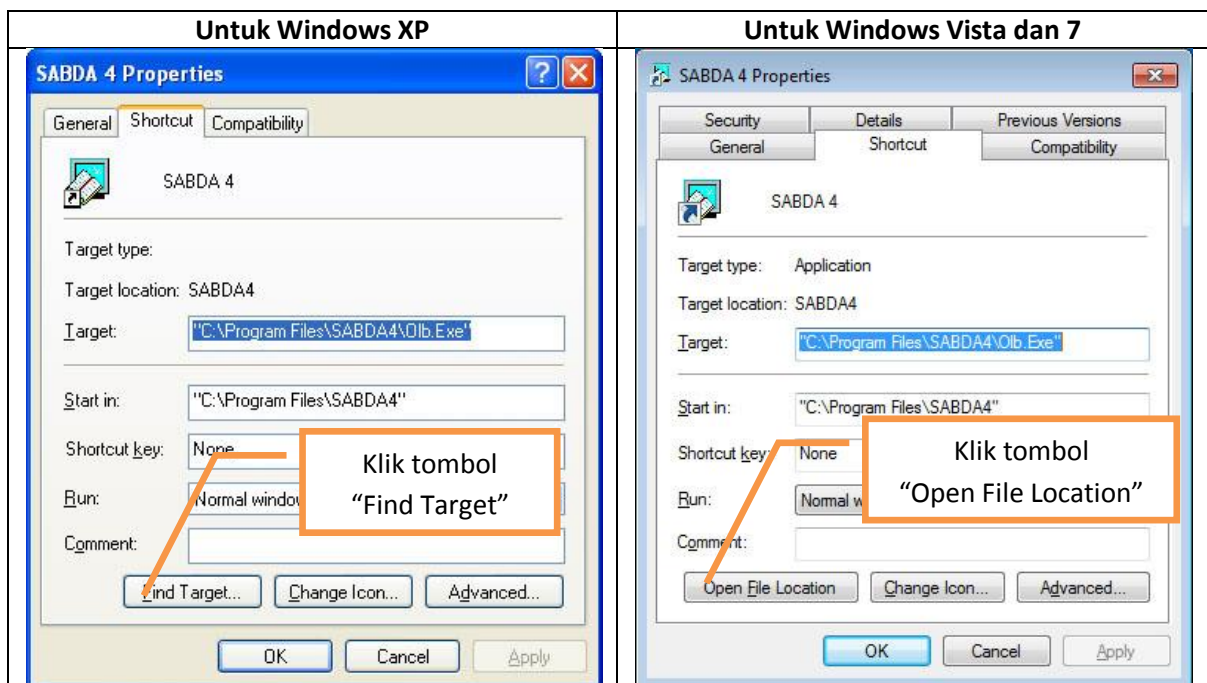

Cara mendeteksi uninstaller Software SABDA yang bermasalah

Uninstaller Software SABDA yang bermasalah hanya ada pada Software SABDA yang diperoleh dari USB SABDA yang di release di Bali dan Surabaya pada tanggal 11 – 15 April 2012. Ciri-ciri installer SABDA 4 yang bermasalah adalah file sabda install full.exe memiliki ukuran 592.124 KB atau 578 MB. Jika tidak hati-hati, uninstall (penghapusan) Software SABDA ini dapat menghapus semua data pada “My Documents” Anda. Cara memastikan apakah file uninstaller (OlbDel.exe) yang ada pada computer Anda adalah OlbDel.exe yang bermasalah atau bukan adalah sebagai berikut:

1. Buka lokasi instalasi Software SABDA. Secara standar, Software SABDA terinstal di C:\Program Files\SABDA4\.
Cara lain untuk menemukan lokasi instalasi ini adalah:
 - 1) Cari ikon SABDA4 yang ada pada desktop Anda.

- 2) Klik kanan (klik dengan tombol sebelah kanan mouse) pada ikon “SABDA 4” tersebut, dan pilih “Properties”.

- 3) Pada jendela properties, klik tombol “Find Target” (untuk Windows XP), atau tombol “Open File Location” (Untuk Windows Vista dan 7).