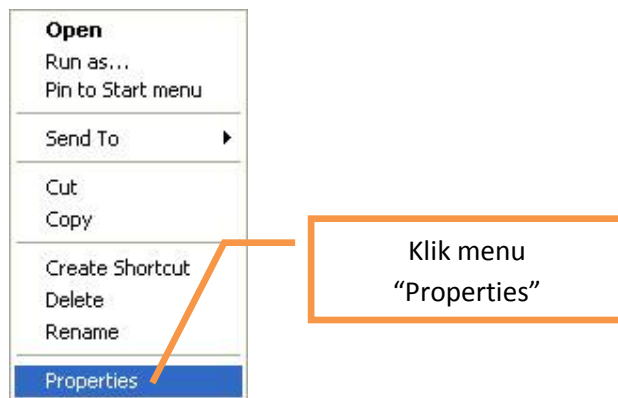

Cara mendeteksi uninstaller Software SABDA yang bermasalah

Uninstaller Software SABDA yang bermasalah hanya ada pada Software SABDA yang diperoleh dari USB SABDA yang di release di Bali dan Surabaya pada tanggal 11 – 15 April 2012. Ciri-ciri installer SABDA 4 yang bermasalah adalah file sabda install full.exe memiliki ukuran 592.124 KB atau 578 MB. Jika tidak hati-hati, uninstall (penghapusan) Software SABDA ini dapat menghapus semua data pada “My Documents” Anda. Cara memastikan apakah file uninstaller (OlbDel.exe) yang ada pada computer Anda adalah OlbDel.exe yang bermasalah atau bukan adalah sebagai berikut:

1. Buka lokasi instalasi Software SABDA. Secara standar, Software SABDA terinstal di C:\Program Files\SABDA4\.
  Cara lain untuk menemukan lokasi instalasi ini adalah:
  1) Cari ikon SABDA4 yang ada pada desktop Anda.

2) Klik kanan (klik dengan tombol sebelah kanan mouse) pada ikon “SABDA 4” tersebut, dan pilih “Properties”.

3) Pada jendela properties, klik tombol “Find Target” (untuk Windows XP), atau tombol “Open File Location” (Untuk Windows Vista dan 7).