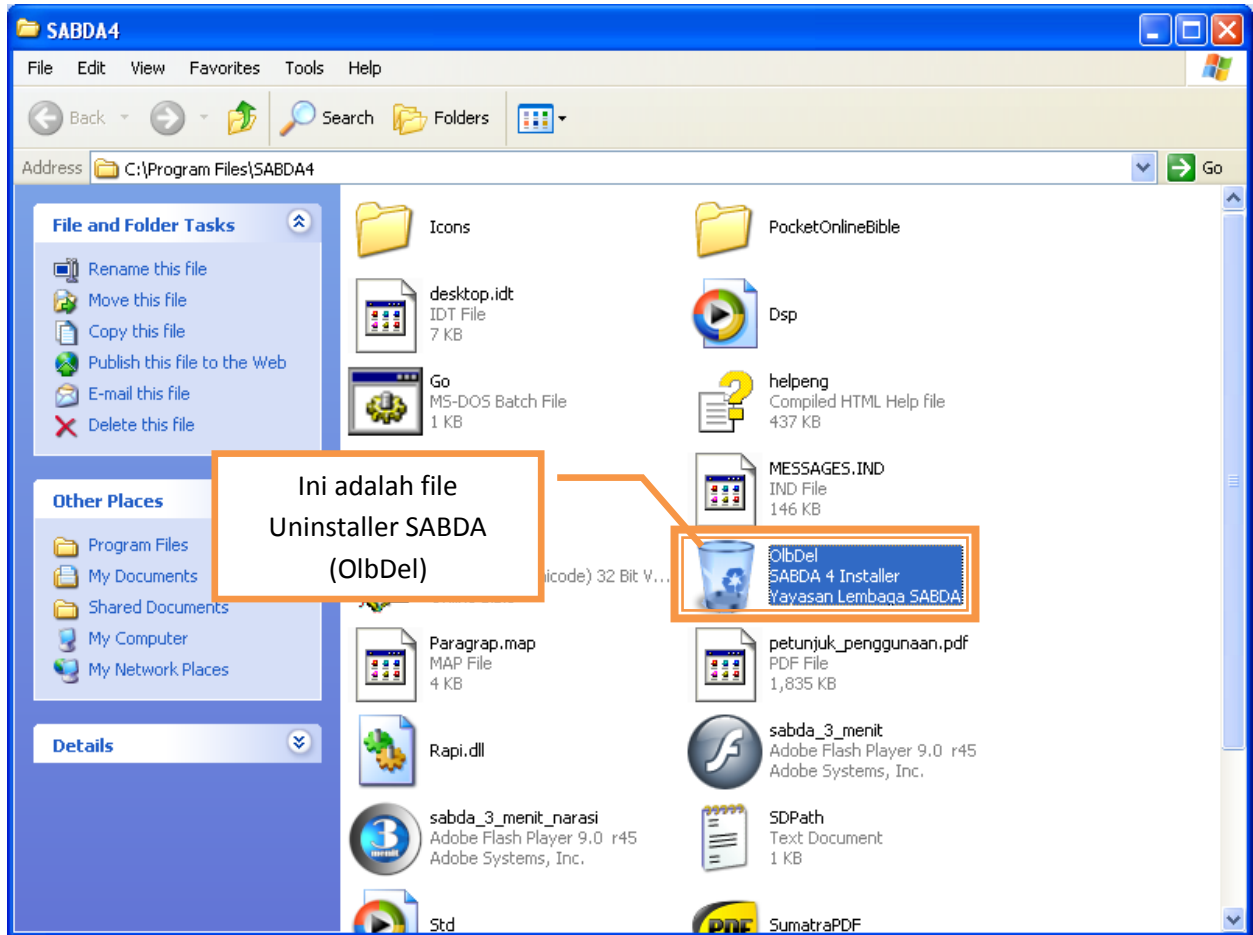

Cara mendeteksi uninstaller Software SABDA yang bermasalah

Uninstaller Software SABDA yang bermasalah hanya ada pada Software SABDA yang diperoleh dari USB SABDA yang di release di Bali dan Surabaya pada tanggal 11 – 15 April 2012. Ciri-ciri installer SABDA 4 yang bermasalah adalah file sabda install full.exe memiliki ukuran 592.124 KB atau 578 MB. Jika tidak hati-hati, uninstall (penghapusan) Software SABDA ini dapat menghapus semua data pada “My Documents” Anda. Cara memastikan apakah file uninstaller (OlbDel.exe) yang ada pada computer Anda adalah OlbDel.exe yang bermasalah atau bukan adalah sebagai berikut:

1. Buka lokasi instalasi Software SABDA. Secara standar, Software SABDA terinstal di C:\Program Files\SABDA4\.
Cara lain untuk menemukan lokasi instalasi ini adalah:
 - 1) Cari ikon SABDA4 yang ada pada desktop Anda.

- 2) Klik kanan (klik dengan tombol sebelah kanan mouse) pada ikon “SABDA 4” tersebut, dan pilih “Properties”.

- 3) Pada jendela properties, klik tombol “Find Target” (untuk Windows XP), atau tombol “Open File Location” (Untuk Windows Vista dan 7).

2. Setelah lokasi instalasi Software SABDA ditampilkan, cari file OlbDel (atau OlbDel.exe), dengan gambar tong sampah berwarna biru.

3. Klik kanan (klik dengan tombol sebelah kanan mouse) pada file "OlbDel" tersebut, dan pilih "Properties".